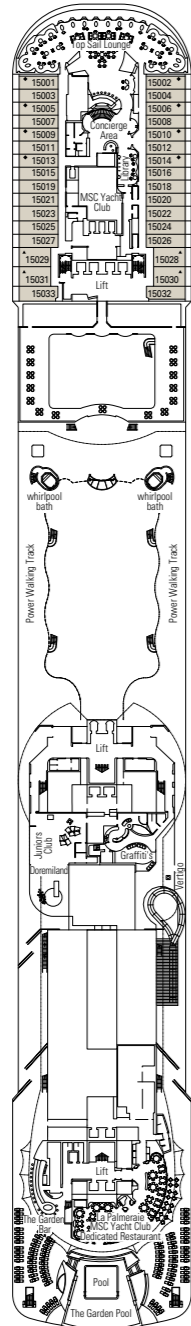

DECK 15
CRISTALLO